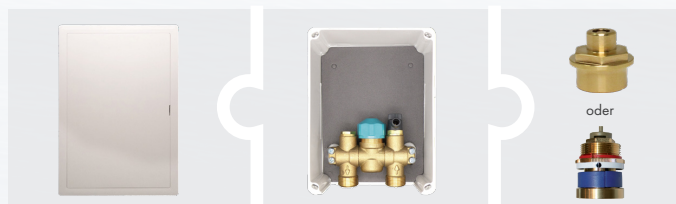

Regelset 4

- » TH-Kopf
- » TH-Adapter
- » weiße Abdeckplatte mit beidseitig einsetzbarem Ausgleichsring für variable Designgestaltung und Rahmen

Artikel-Nr.

1100.00 + 1140.03

1101.00 + 1140.03 (mit Durchflussmengenmesser)

Regelset TOP

- » RTL-Kopf
- » RTL-Adapter
- » Abdeckplatte weiß mit Rahmen
- » Distanzhülse

Artikel-Nr.

1100.00 + 1142.90

1100.01 + 1142.90 (mit Durchflussmengenmesser)

Regelset 3

- » RTL-Krone
- » Distanzhülse
- » Abdeckplatte weiß mit Rahmen

Artikel-Nr.

1100.00 + 1142.00

1100.01 + 1142.00 (mit Durchflussmengenmesser)

Regelset 5 mit TH-Funktion

- » für den Einsatz eines Fernverstellers oder Stellmotors
- » TH-Adapter
- » Abdeckplatte weiß mit Rahmen

Artikel-Nr.

2152.10

2152.11 (mit Durchflussmengenmesser)

Regelset 6 mit RTL-TH-Funktion

- » für den Einsatz eines Fernverstellers oder Stellmotors
- » RTL-TH-Krone
- » Abdeckplatte weiß mit Rahmen

Artikel-Nr.