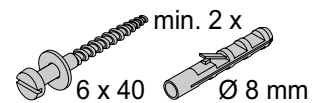

Montageanleitung

Einzelraumregelung für Fußbodenheizung
mit RTL Funktion

Artikel-Nr.: 1142.90

Bauseitige Beistellungen:

Eurokonus (3/4 Zoll)

+ Anschlußmaterial

Alle Maßangaben in mm