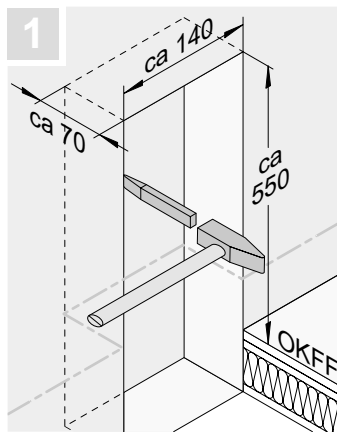

Montageanleitung

Einzelraumregelung für Fußbodenheizung
mit RTL Funktion

Artikel-Nr.: 1142.90

Bauseitige Beistellungen:

Eurokonus (3/4 Zoll)

+ Anschlußmaterial

Alle Maßangaben in mm