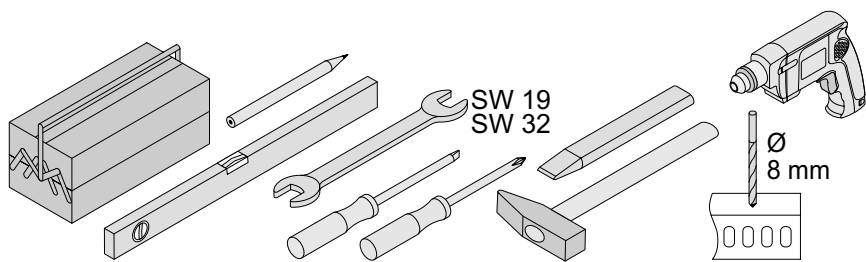

Montageanleitung

Einzelraumregelung für Fußbodenheizung
mit RTL Funktion

Artikel-Nr.: 1142.90

Bauseitige Beistellungen:

Eurokonus (3/4 Zoll)

+ Anschlußmaterial

Alle Maßangaben in mm