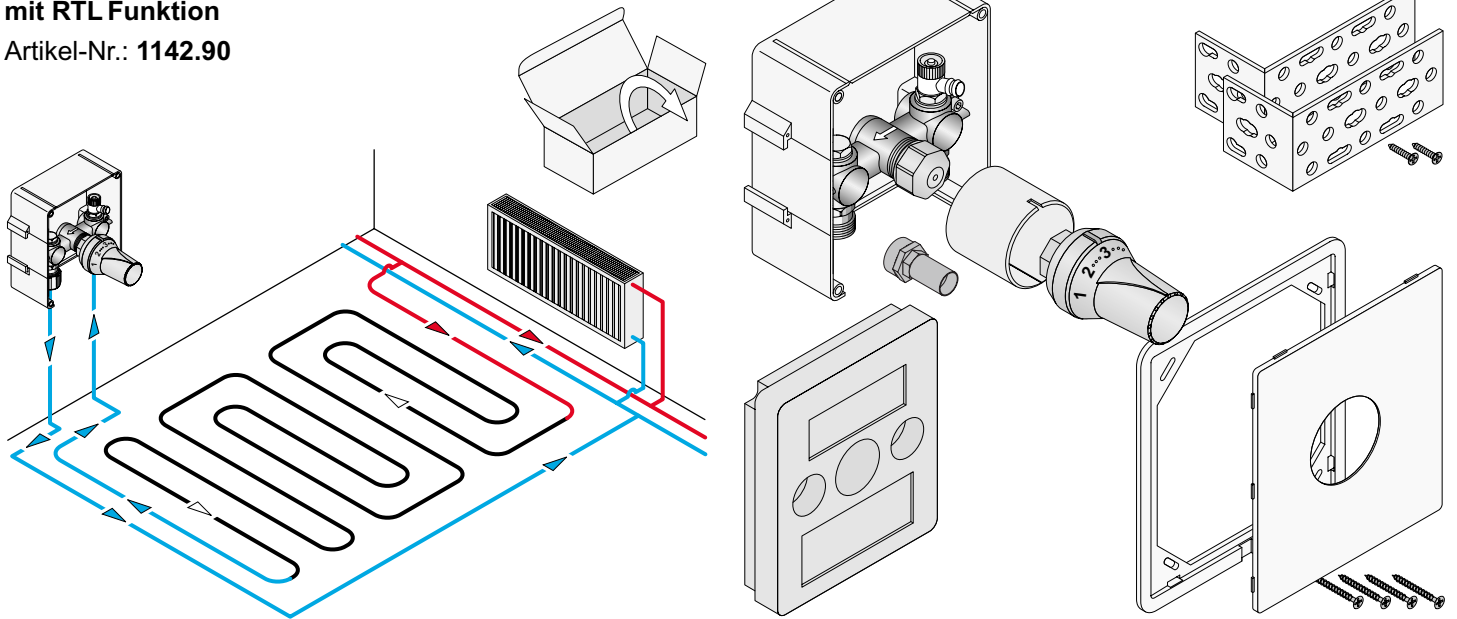

Montageanleitung

Einzelraumregelung für Fußbodenheizung
mit RTL Funktion

Artikel-Nr.: 1142.90

Bauseitige Beistellungen:

Eurokonus (3/4 Zoll)

+ Anschlußmaterial

Alle Maßangaben in mm