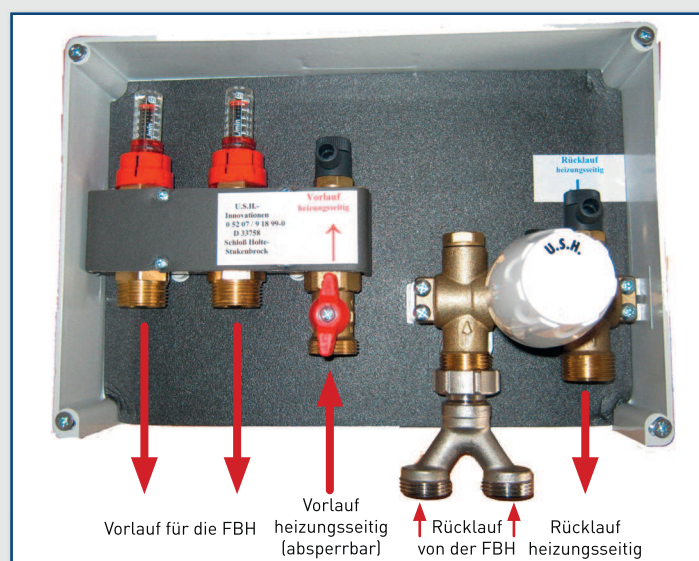

EINZELRAUMREGELUNG FÜR FUSSBODENHEIZUNG

MIT ABSPERRBAREM VOR- UND RÜCKLAUF IM UP-KASTEN

Artikel-Nr.: 3347.01 für 1 FBH-Kreis

Maße: B 300 x H 205 x T 60 mm

Eigenschaften:

- Einzelraumregelung mit vier separaten Anschlüssen max. Heizkreislänge 60 lfm. 17er-Rohr
- Regelset Vario Design, bestehend aus Thermostatventil mit integriertem Rücklauftemperaturbegrenzer Entlüftungsventil
- Tacosetter
- Euro-Anschlüsse 3/4"
- Entlüftungs- und Spülventil

Artikel-Nr.: 3347.02 für 2 FBH-Kreise

Maße: B 300 x H 205 x T 60 mm

Eigenschaften:

- Einzelraumregelung mit sechs separaten Anschlüssen max. Heizkreislänge 2 x 60 lfm. 17er-Rohr
- Regelset Vario Design, bestehend aus Thermostatventil mit integriertem Rücklauftemperaturbegrenzer Entlüftungsventil
- Tacosetter
- Euro-Anschlüsse 3/4"
- Entlüftungs- und Spülventil

Artikel-Nr.: 3347.45 Abdeckplatte

weiß, Kunststoffabdeckrahmen mit Dekorning und Lochung, Maße: B 340 x H 235 mm