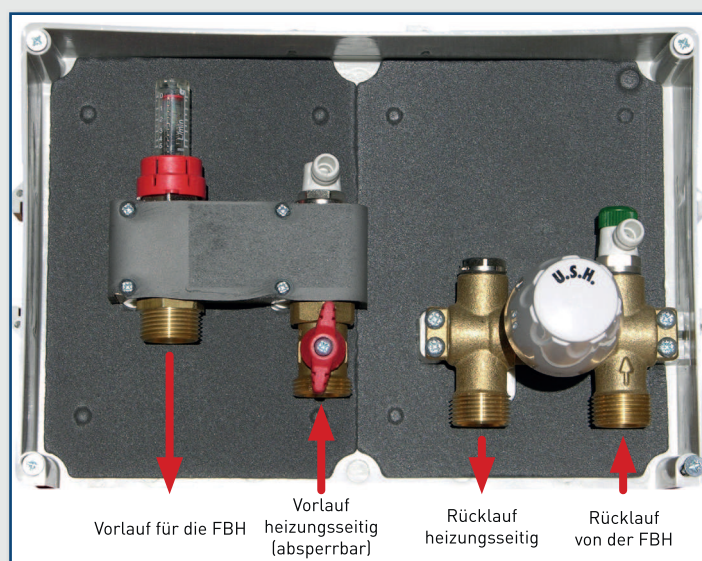

EINZELRAUMREGELUNG FÜR FUSSBODENHEIZUNG

MIT ABSPERRBAREM VOR- UND RÜCKLAUF IM UP-KASTEN

Artikel-Nr.: 3347.01 für 1 FBH-Kreis

Maße: B 300 x H 205 x T 60 mm

Eigenschaften:

- Einzelraumregelung mit vier separaten Anschlüssen max. Heizkreislänge 60 lfm. 17er-Rohr
- Regelset Vario Design, bestehend aus Thermostatventil mit integriertem Rücklauftemperaturbegrenzer Entlüftungsventil
- Tacosetter
- Euro-Anschlüsse 3/4"
- Entlüftungs- und Spülventil

Artikel-Nr.: 3347.02 für 2 FBH-Kreise

Maße: B 300 x H 205 x T 60 mm

Eigenschaften:

- Einzelraumregelung mit sechs separaten Anschlüssen max. Heizkreislänge 2 x 60 lfm. 17er-Rohr
- Regelset Vario Design, bestehend aus Thermostatventil mit integriertem Rücklauftemperaturbegrenzer Entlüftungsventil
- Tacosetter
- Euro-Anschlüsse 3/4"
- Entlüftungs- und Spülventil

Artikel-Nr.: 3347.45 Abdeckplatte

weiß, Kunststoffabdeckrahmen mit Dekorning und Lochung, Maße: B 340 x H 235 mm