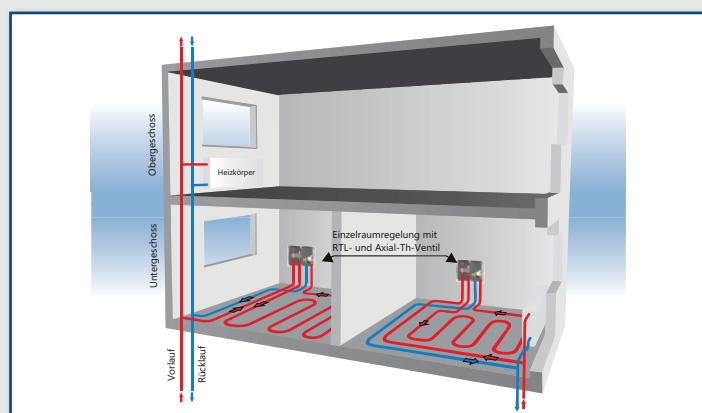

EINZELRAUMREGELUNG FÜR FUSSBODENHEIZUNG

MIT ABSPERRBAREM VOR- UND RÜCKLAUF IM UP-KASTEN

Artikel-Nr.: 3347.01 für 1 FBH-Kreis

Maße: B 300 x H 205 x T 60 mm

Eigenschaften:

- Einzelraumregelung mit vier separaten Anschlüssen max. Heizkreislänge 60 lfm. 17er-Rohr
- Regelset Vario Design, bestehend aus Thermostatventil mit integriertem Rücklauftemperaturbegrenzer Entlüftungsventil
- Tacosetter
- Euro-Anschlüsse 3/4"
- Entlüftungs- und Spülventil

Artikel-Nr.: 3347.02 für 2 FBH-Kreise

Maße: B 300 x H 205 x T 60 mm

Eigenschaften:

- Einzelraumregelung mit sechs separaten Anschlüssen max. Heizkreislänge 2 x 60 lfm. 17er-Rohr
- Regelset Vario Design, bestehend aus Thermostatventil mit integriertem Rücklauftemperaturbegrenzer Entlüftungsventil
- Tacosetter
- Euro-Anschlüsse 3/4"
- Entlüftungs- und Spülventil

Artikel-Nr.: 3347.45 Abdeckplatte

weiß, Kunststoffabdeckrahmen mit Dekorning und Lochung, Maße: B 340 x H 235 mm